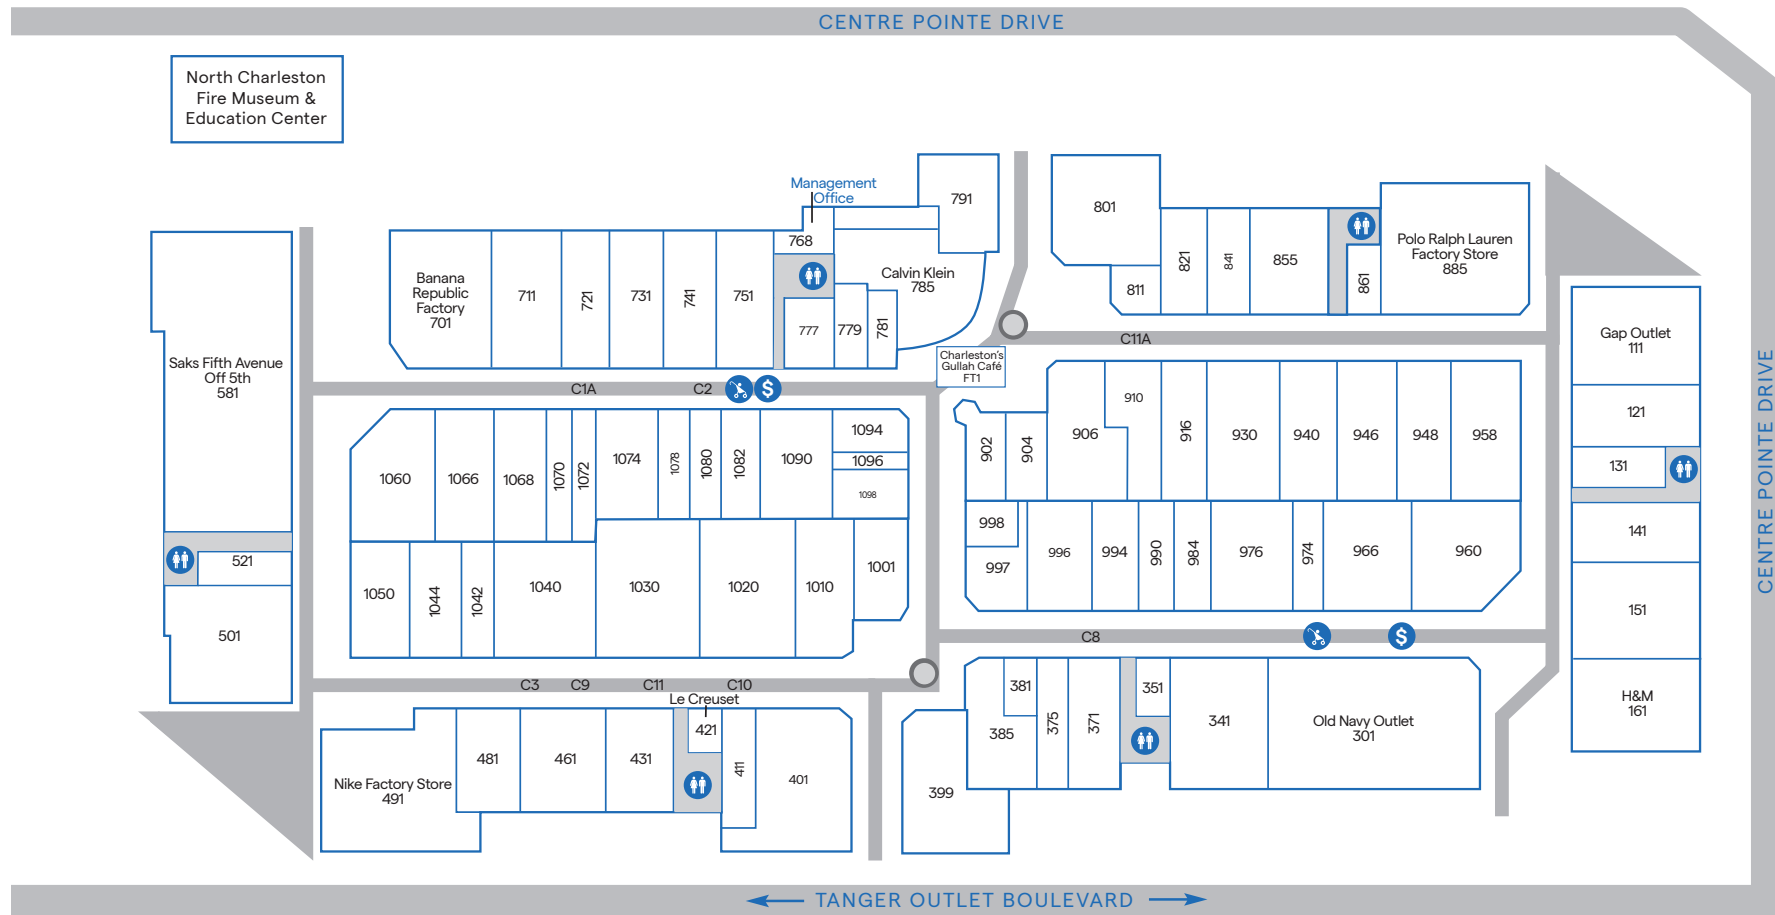

CENTER MAP

Restrooms

Strollers

ATM

ACCESSORIES & JEWELRY

401	American Eagle Aerie	(843) 566-1050	
1066	Ann Taylor Factory Store	(843) 747-3231	
910	Banter by Piercing Pagoda	(843) 212-4182	
785	Calvin Klein	(854) 800-9526	
1072	CellMax		Coming Soon
811	Claire's	(843) 746-8095	
997	Coach	(843) 744-7729	
375	Cole Haan Outlet	(843) 566-9133	
1030	Columbia Factory Store	(843) 872-3142	
1080	Crocs	(843) 566-9454	
916	Francesca's	(843) 857-6873	
1010	Guess Factory Store	(843) 743-2350	
161	H&M	(843) 405-5069	
721	Huk	(843) 584-8184	
841	J.Crew Factory	(843) 308-8164	
1078	Johnston & Murphy	(843) 566-1381	
1044	Kate Spade New York	(843) 948-2034	New
1094	Kay Jewelers Outlet	(843) 744-7675	
948	Levi's Outlet	(843) 566-7143	
1096	Lids	(843) 744-7515	
960	Loft Outlet	(843) 308-9971	
385	Michael Kors	(843) 554-8758	
491	Nike Factory Store	(843) 744-3966	
994	Oakley	(843) 747-3023	
301	Old Navy Outlet	(843) 744-9554	
801	Palmetto Moon	(843) 763-7444	
381	Pandora		Coming Soon
381	Pandora		Coming Soon
1060	Puma Outlet	(843) 625-6066	
1040	Rue21	(843) 308-6560	
581	Saks OFF 5TH	(843) 740-0119	
998	Select Shades Sunglass Outlet	(843) 952-7663	
777	Spartina 449	(843) 554-4666	
855	Steve Madden	(843) 202-2797	
781	Sunglass Hut	(843) 744-7233	
861	Sunglass Hut	(843) 554-3937	
940	Talbots Outlet	(843) 747-4956	
990	Torrid	(843) 566-0516	
946	Tory Burch	(843) 529-0627	
371	Vera Bradley	(843) 747-6830	
1001	Zales The Diamond Store Outlet	(843) 744-2183	
1070	Zumiez	(843) 620-4568	