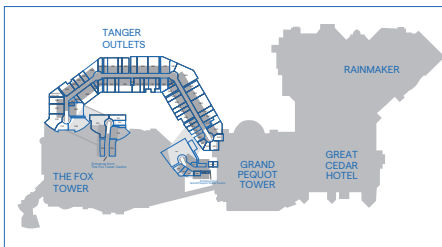

# CENTER MAP

## SERVICE LEGEND

Restrooms

Mothers' Room

Charging Station

Elevator

**ACCESSORIES & JEWELRY**

<b>830</b>	American Eagle Clearance	(860) 383-2904
<b>220</b>	Banana Republic Factory	(860) 383-2895
<b>880</b>	Calvin Klein	(860) 383-2882
<b>630</b>	Clarks Outlet	(860) 213-5003
<b>430</b>	Coach	(860) 383-2178
<b>300</b>	Crocs	(860) 383-2827
<b>170</b>	Forever 21	(860) 204-0900
<b>780</b>	Guess Factory Store	(860) 629-0835
<b>960</b>	H&M	(855) 466-7467
<b>590</b>	Kate Spade New York	(860) 213-5417
<b>470</b>	Kay Jewelers Outlet	(860) 222-3817
<b>660</b>	Levi's Outlet	(860) 865-0435
<b>235</b>	Loft Outlet	(860) 213-5019
<b>320</b>	Meraki Boutique	(413) 478-2581
<b>600</b>	Michael Kors	(860) 213-5007
<b>390</b>	Nike Factory Store	(860) 383-2890
<b>130</b>	Old Navy Outlet	(860) 383-2807
<b>645</b>	Sunglass Hut	(860) 213-5005
<b>200</b>	Tommy Hilfiger	(860) 383-2860
<b>520</b>	Vineyard Vines	(860) 222-3185
<b>440</b>	White House Black Market	(860) 425-0625