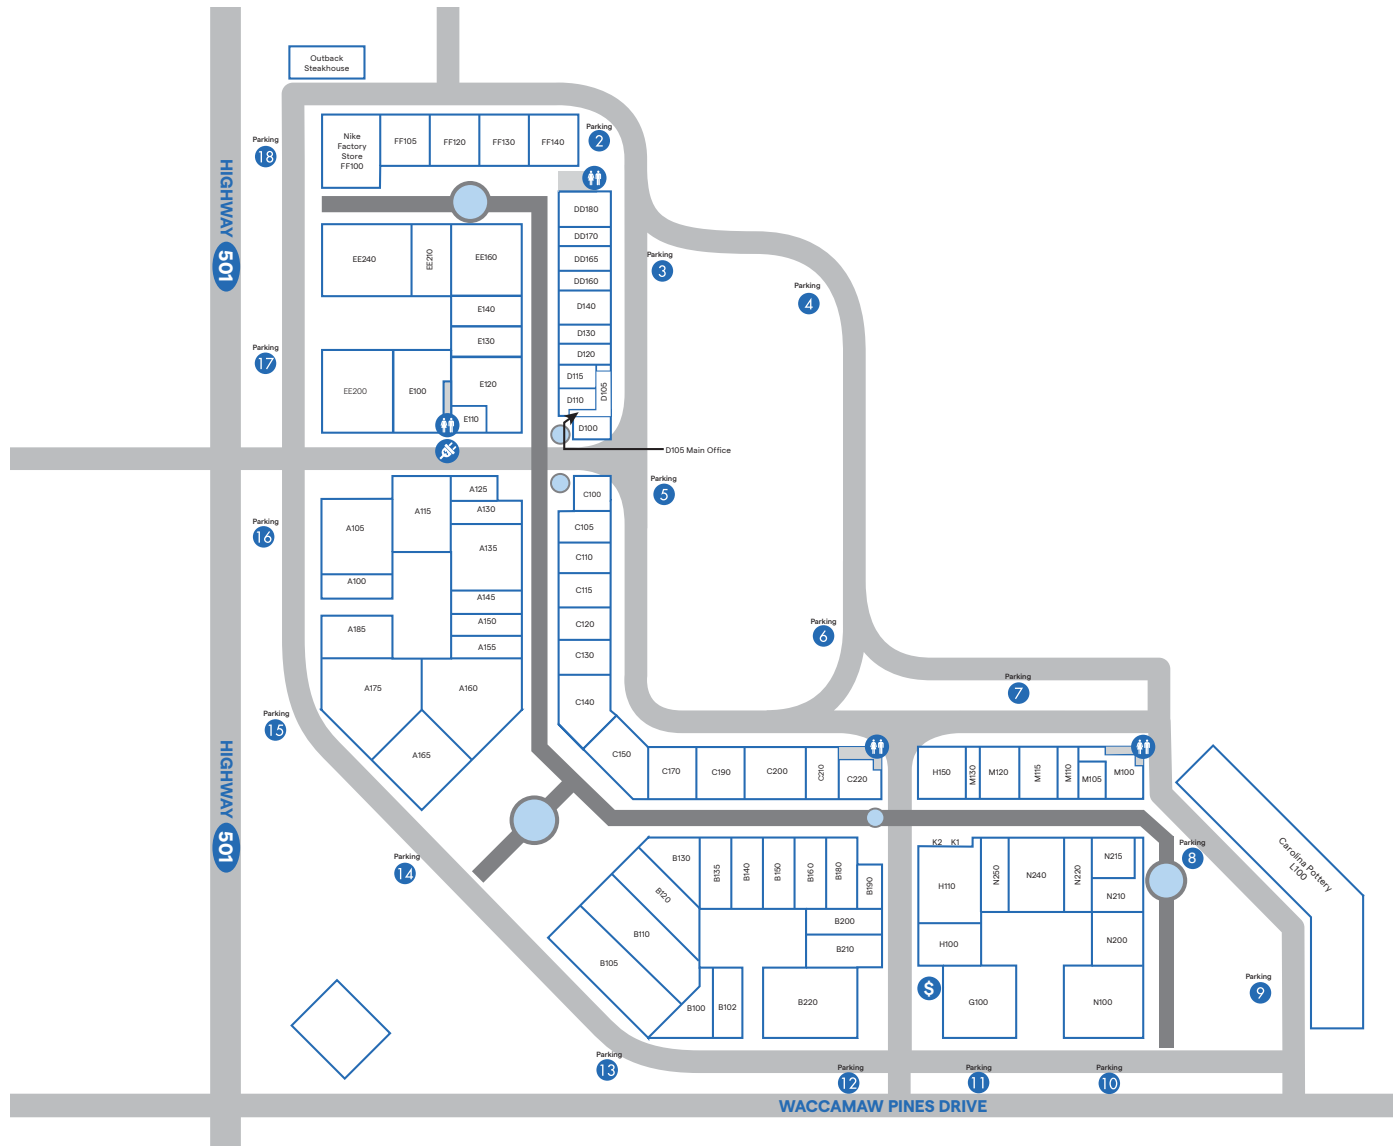

# CENTER MAP

**APPAREL**

<b>B105</b>	Adidas	(843) 236-9646
<b>H100</b>	Aéropostale	(843) 903-5720
<b>FF105</b>	All Star Elite	
<b>E100</b>	American Eagle Clearance	(843) 236-3036
<b>A160</b>	Banana Republic Factory	(843) 236-7714
<b>D120</b>	Blondies	(843) 903-7303
<b>B180</b>	Burlington Brands	(843) 236-1223
<b>C110</b>	Chico's Outlet	(843) 236-6183
<b>FF140</b>	Clothes Bin	(843) 903-0083
<b>DD180</b>	Coach	(843) 236-5792
<b>A175</b>	Columbia Factory Store	(843) 903-0031
<b>B102</b>	DXL Mens Outlet	(843) 236-1513
<b>N100</b>	Eddie Bauer Outlet	(843) 903-1024
<b>B160</b>	Finish Line	(843) 903-1788
<b>EE160</b>	Forever 21	(843) 473-7490
<b>A105</b>	Gap Factory	(843) 236-7902
<b>E120</b>	Golf Apparel Shop	(843) 984-0639
<b>M100</b>	Guess Factory Store	(843) 492-0135
<b>H150</b>	Hanesbrands	(843) 236-5049
<b>A185</b>	Harley-Davidson	(843) 236-5555
<b>A145</b>	Jockey	(843) 588-1110
<b>EE210</b>	Johnston & Murphy	(843) 353-2414
<b>N250</b>	Lane Bryant Outlet	(843) 903-4622
<b>G100</b>	Lee   Wrangler Clearance	(843) 903-4568
<b>B100</b>	Levi's Outlet	(843) 236-9593
<b>FF120</b>	Lids Locker Room	(843) 286-3930
<b>A115</b>	Loft Outlet	(843) 903-2735
<b>B135</b>	Maurices	(843) 236-4489
<b>FF100</b>	Nike Factory Store	(843) 903-0110

**CHILDREN'S APPAREL**

<b>B105</b>	Adidas	(843) 236-9646
<b>A135</b>	Carter's   OshKosh	(843) 236-0298
<b>A175</b>	Columbia Factory Store	(843) 903-0031
<b>A105</b>	Gap Factory	(843) 236-7902
<b>FF100</b>	Nike Factory Store	(843) 903-0110
<b>B220</b>	Old Navy Outlet	(854) 228-7514
<b>EE240</b>	Polo Ralph Lauren	(843) 236-1282
<b>B140</b>	Sparkles	(843) 903-7827