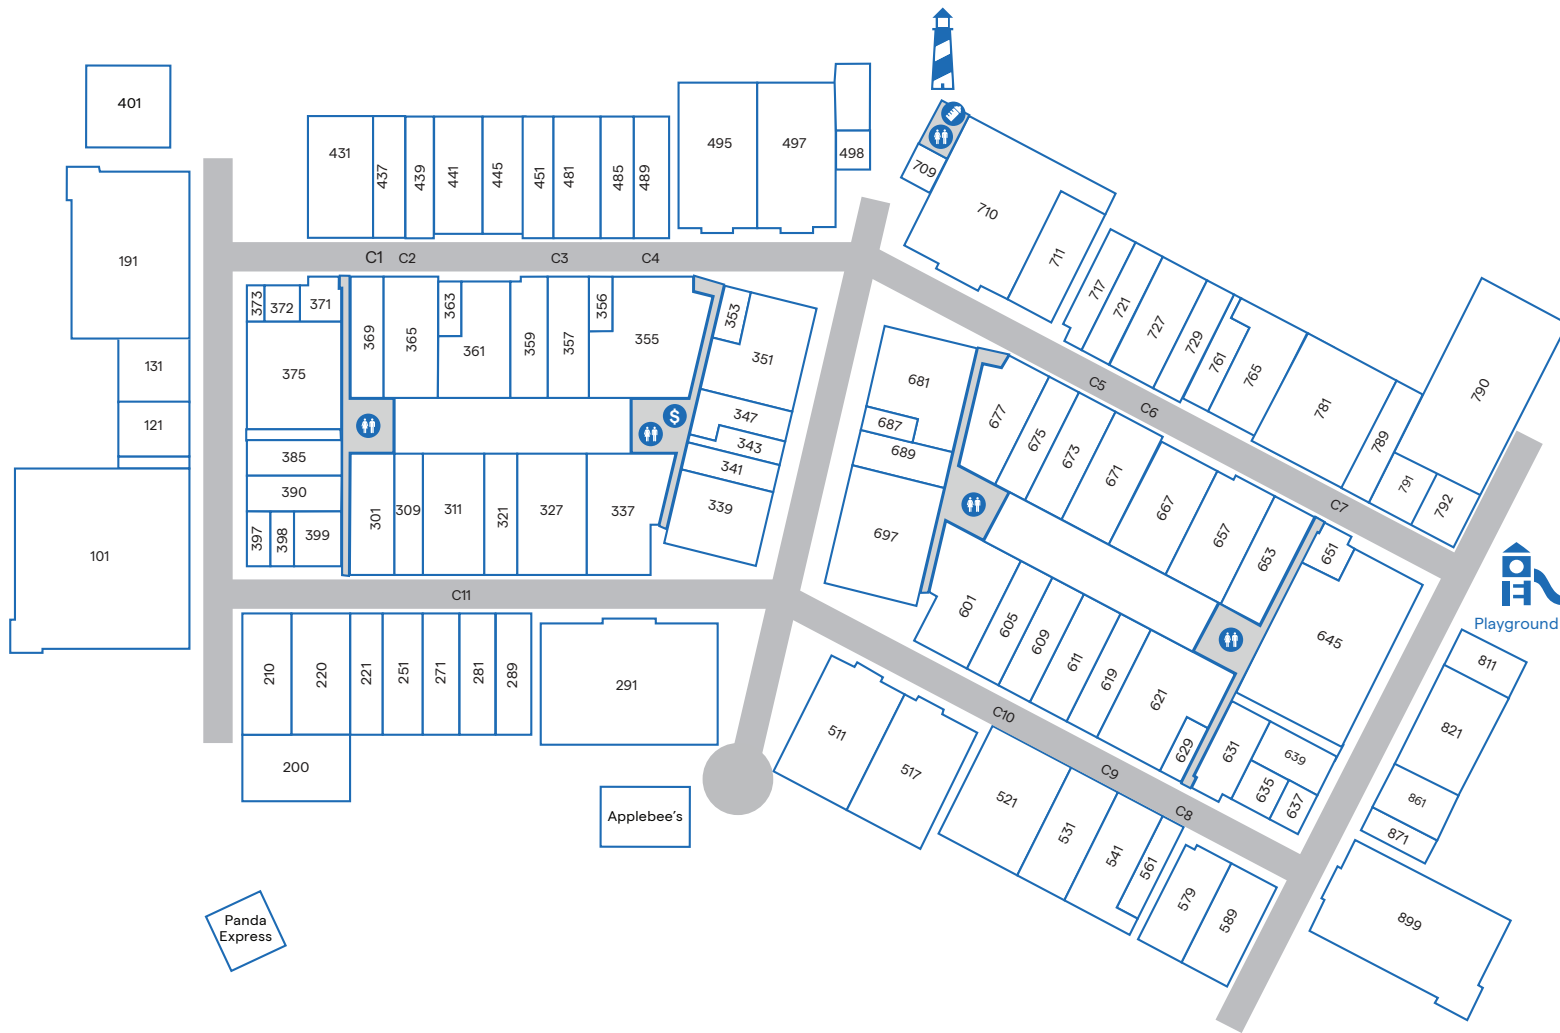

CENTER MAP

SERVICE LEGEND

Restrooms

Mothers' Room

ATM

Playground

ACCESSORIES & JEWELRY

355	American Eagle Aerie	(912) 450-3323
541	Ann Taylor Factory Store	(912) 450-0260
517	Banana Republic Factory	(912) 450-1563
721	BoldSoul Boutique	(912) 450-0098
327	Brooks Brothers Factory Store	(912) 450-9440
605	Chico's Outlet	(912) 988-4260
371	Claire's	(912) 450-0330
609	Clarks Outlet	(912) 450-0299
697	Coach	(912) 450-9393
375	Columbia Factory Store	(912) 988-4274
761	Crocs	(912) 450-2202
191	Forever 21	(912) 450-0255
341	Francesca's	(912) 226-4569
101	H&M	(855) 466-7467
451	Hot Topic	(912) 450-0744
321	Huk	(912) 475-4652
337	J.Crew Factory	(912) 450-6333
689	Jared Vault	(912) 450-5252
309	Johnston & Murphy	(912) 450-1114
271	Kate Spade New York	(912) 450-1340
311	Lane Bryant Outlet	(912) 450-0390
481	Levi's Outlet	(912) 450-1392
363	Lids	(912) 450-0399
531	Loft Outlet	
339	Michael Kors	(912) 450-9337
710	Nike Factory Store	(912) 450-6444
359	Oakley	(912) 450-3222
645	Off Broadway Shoe Warehouse	(912) 450-1250
899	Old Navy Outlet	(912) 450-6289
781	Palmetto Moon	(912) 330-3133
687	Pandora	(912) 450-1510
291	Polo Ralph Lauren	(912) 450-9966
681	Puma Outlet	(912) 400-8570
821	Rue21	(912) 450-1599
445	Simply Southern	(912) 450-0040
221	Spartina 449	(912) 450-0449
397	Sunglass Hut	(912) 450-5115
637	Sunglass Hut	(912) 450-0932
356	Sunglass World	(912) 450-1222
301	Talbots Outlet	(912) 330-4107
497	Tommy Hilfiger	(912) 450-0470
619	Torrid	(912) 450-0735
251	Vera Bradley	(912) 450-9030
210	Zales The Diamond Store Outlet	(912) 450-9253
369	Zumiez	(912) 450-9001